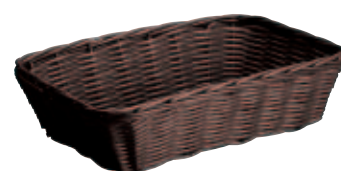

Cestino pane rettangolare marrone, polyrattan

Art.

PT.1004.M

cm.
23x15