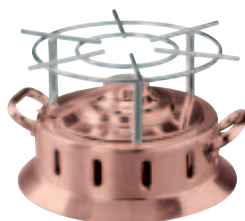

Set fonduta con vassoio girevole 29 pz., ghisa
Art. cm.
KA.70350* 40

Set servizio fonduta con 6 forchette
Art. cm.
KA.70303 22

Scaldasugo, rame
Art.
AG.101.13

* contiene: pentolino, paraspruzzi, rechaud, carosello in legno, bruciatore cromato, 6 forchette, 6 mestolini, 6 piatti, 6 coppette

Fornello bagnacauda colore bianco
Art. cm.
KA.70345 11

Fornello bagnacauda colore miele
Art. cm.
KA.70346 15

Forchettine fonduta con manico marrone
Art. cm.
KA.70362* 23

* confezione 6 pz.

Forchettine fonduta a 2 denti
Art. cm.
PZ.8150* 24

Flambeau rame ad alcool
Art.
AG.102.A

Flambeau rame a gas
Art.
AG.102.G

* confezione 6 pz.

Padella in rame stagnato c/m legno per flambeau
Art. Ø cm. H. cm.
AG.112.26 26 4,5
AG.112.28 28 4,5

Flambeau inox a gas
Art.
PD.6162.00

Padella in acciaio inox per flambeau
Art. Ø cm. H. cm.
PD.6163.27 27 4,7
PD.6163.30 30 5,3

Coperchio per zuppiera, inox

Art.	Ø cm.
PZ.7229.16	16
PZ.7229.18	18,5
PZ.7229.20	20
PZ.7229.22	22
PZ.7229.24	24
PZ.7229.26	26
PZ.7229.30	30