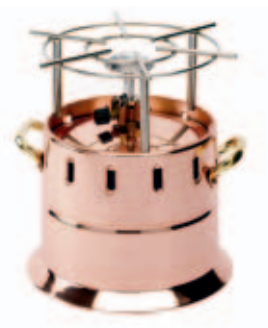

Flambeau rame ad alcool
Art.
AG.102.A

Flambeau rame a gas
Art.
AG.102.G

* confezione 6 pz.

Padella in rame stagnato c/m legno per flambeau
Art. Ø cm. H. cm.
AG.112.26 26 4,5
AG.112.28 28 4,5

Flambeau inox a gas
Art.
PD.6162.00