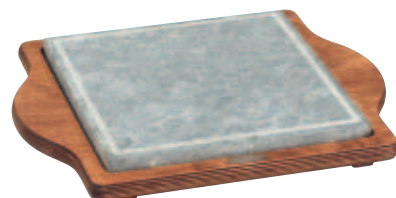

Pietra ollare rettangolare con portaintavola in legno
Art. cm.
BI.99012 25x25
BI.99012.P RICAMBIO PIETRA