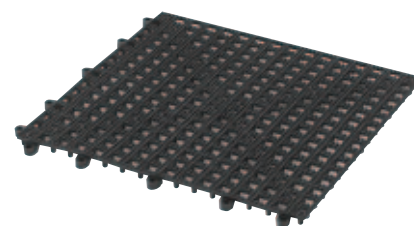

Griglia per bicchieri componibile

Art. cm.
PD.4100.04 30x30