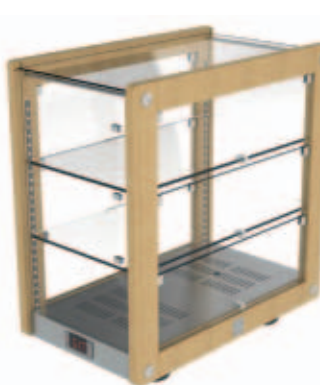

Vetrina cornice 3 piani riscaldata, colore naturale*

Art.	cm.	H. cm
EX.CNR573NA	58x34	61
EX.CNR573NA.L	58x34	61

CON LED INTERNO