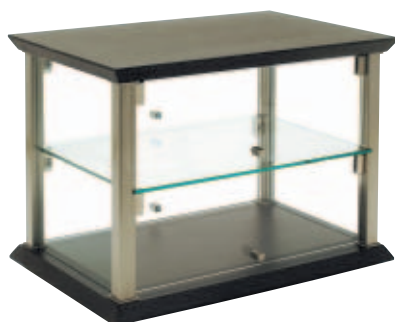

Vetrina 2 piani cromata wengé

Art.		cm.	H. cm
EX.QN542		54x35	39