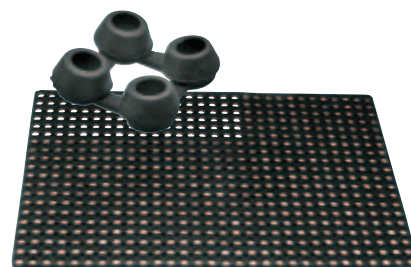

Tagliere bar nero, polietilene

Art.	cm.	H. cm.
09080.N	30x20	1,5

Portaoggetti da bar nero, plastica
Art. cm. H. cm.
PZ.502500 24x14 10

Bordatore di bicchieri nero a 2 unità, plastica
Art. **PZ.502600**

Bordatore di bicchieri nero a 3 unità, plastica
Art. **PZ.502700**

Spugna sostitutiva per bordatori

Art. **PZ.502800**

Spugna sostitutiva per bordatori

Art. **PZ.502800**

Tappetino a striscia da bar nero, plastica
Art. cm. **PZ.502900** 7,5x68,5

Tappetino da servizio nero, plastica
Art. cm. **PZ.503000** 30,5x46

Tappeto antiscivolo per pedana
Art. cm. **PZ.503500** 91x91
PZ.503501 80x120
PZ.503502 100x150

Ganci fissaggio

Art. conf. **PZ.503550** 25 pz.

Rete protettiva per bancone bar
Art. cm. **PZ.503402.TRASPARENTE** 61x610
PZ.503400.NERO 61x610
PZ.503401.ROSSO 61x610