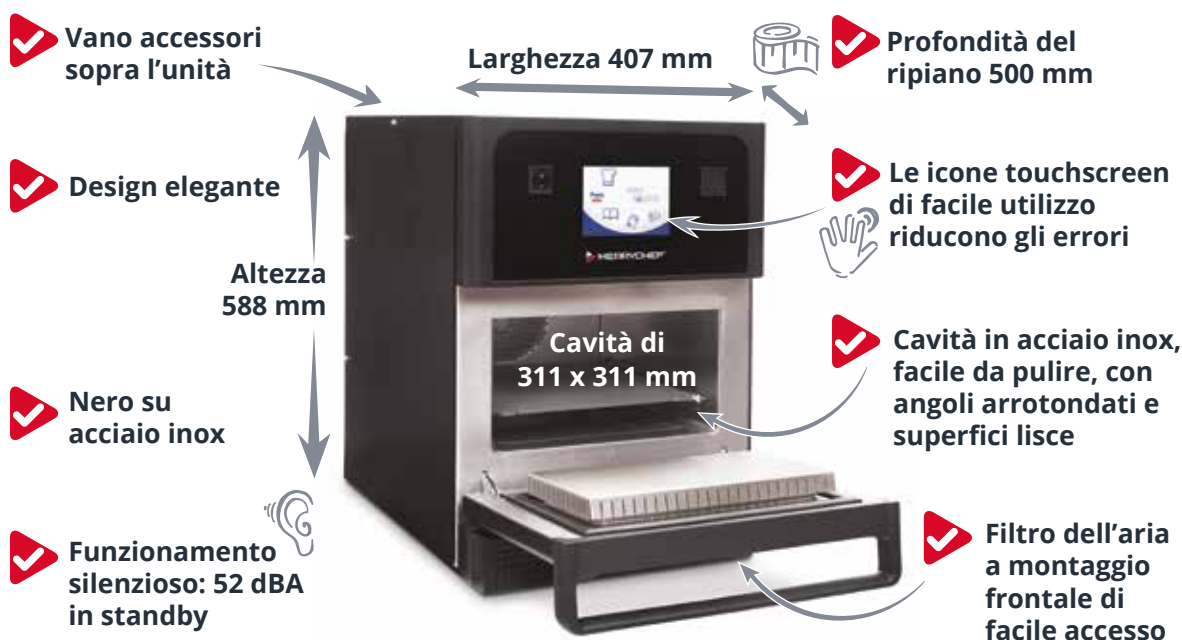

Perfetto per gli spazi ristretti.

Un apparecchio da appoggio compatto ed elegante, progettato per inserirsi facilmente in spazi piccoli ed essere una risorsa inestimabile per i professionisti del settore alimentare. Funzionalità superiore con un sistema senza sfiato di serie che consente di evitare la cappa di aspirazione. In combinazione con un innovativo sistema di raffreddamento che mantiene fredde al tatto tutte le pareti esterne, rende questo prodotto ideale per gli spazi piccoli, gli angoli stretti e per posizionarlo direttamente accanto ad altri apparecchi come macchine per il caffè.

Tecnologia di precisione

La combinazione perfezionata di tre tecnologie di riscaldamento, convezione, ad impatto regolato e microonde, rende uniforme il livello di calore garantendo risultati omogenei, ripetibili e di alta qualità, con una rapidità 10 volte superiore a un forno tradizionale.