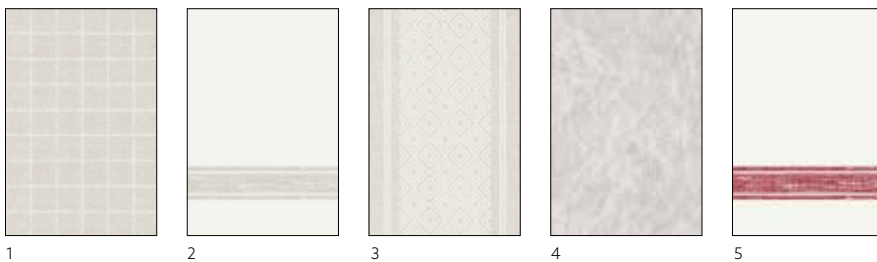

DUNILIN® MAX, 40 X 60 CM

N.	ART.	DESCRIZIONE	CONFEZIONE			
1	192699	Milano	5 x 45	•		
2	192700	Trentino	5 x 45	•		
3	192696	Vicenza	5 x 45	•		

N.	ART.	DESCRIZIONE	CONFEZIONE			
4	194280	Washed Linen	5 x 45	•		
5	194281	Trentino Bordeaux	5 x 45	•