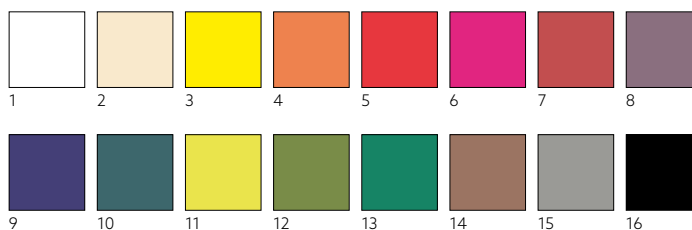

CELLULOSA, 2 VELI, 33 X 33 CM

N.	ART.	DESCRIZIONE	CONFEZIONE			
1	180376	Bianco	16 x 125	•	•	•
2	180377	Crema	16 x 125	•	•	•
3	180385	Giallo	16 x 125	•	•	•
4	198824	Sun orange	16 x 125	•	•	•
5	180384	Rosso	16 x 125	•	•	•
6	165586	Fucsia	16 x 125	•	•	•
7	180381	Bordeaux	16 x 125	•	•	•
8	165513	Prugna	16 x 125	•	•	•
9	180383	Blu scuro	16 x 125	•	•	•

N.	ART.	DESCRIZIONE	CONFEZIONE			
10	186391	Oceano	16 x 125	•	•	•
11	160094	Kiwi	16 x 125	•	•	•
12	186352	Verde foglia	16 x 125	•	•	•
13	180382	Verde scuro	16 x 125	•	•	•
14	174088	Nocciola	16 x 125	•	•	•
15	156902	Granito	16 x 125	•	•	•
16	151803	Nero	16 x 125	•	•	•

N.	ART.	DESCRIZIONE	CONFEZIONE			
1	314015	Bianco	4 x 300	•	•	•
	341455	Bianco	10 x 300	•	•	•