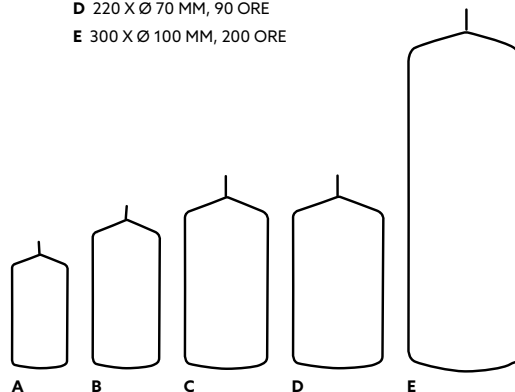

CANDELA PILLAR, 300 X 100 MM, 200 ORE

- Lunga durata di combustione
- Combustione pulita

N.	ART.	DESCRIZIONE	CONFEZIONE	
1	196782	Bianco	4 x 1	•

Fino a 200 ore di comfort

- A 100 X Ø 50 MM, 20 ORE
- B 130 X Ø 60 MM, 40 ORE
- C 150 X Ø 80 MM, 60 ORE
- D 220 X Ø 70 MM, 90 ORE
- E 300 X Ø 100 MM, 200 ORE