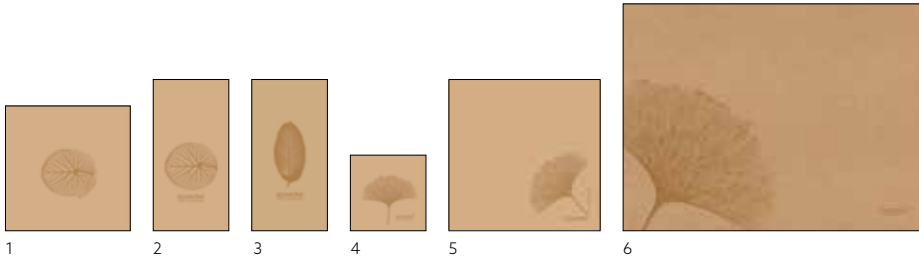

ORGANIC

COLORI ABBINABILI

N.	ART.	DESCRIZIONE	CONFEZIONE				N.	ART.	DESCRIZIONE	CONFEZIONE			
1	186417	Tovagliolo cellulosa, 3 veli, 33x33 cm	10 x 50	•	•	•	4	186558	Tovagliolo Dunisoft®, 20 x 20 cm	16 x 180	•		
2	186432	Tovagliolo cellulosa, 2 veli, piegato 1/8, 40 x 40 cm	5 x 300	•	•	•	5	186473	Tovagliolo Dunisoft®, 40 x 40 cm	12 x 60	•		
3	186419	Tovagliolo cellulosa, 3 veli, piegato 1/8, 40 x 40 cm	4 x 250	•	•	•	6	186532	Tovaglietta in carta, 30 x 40 cm	4 x 250	•		

LEAF

COLORI ABBINABILI

N.	ART.	DESCRIZIONE	CONFEZIONE			
1	187069	Sacchetto® cellulosa, 8,5 x 19 cm	5 x 100	•		
2	187005	Tovaglietta in carta erba, 30 x 40 cm	4 x 250	•		

COLORI ABBINABILI

SPIRE

N.	ART.	DESCRIZIONE	CONFEZIONE				N.	ART.	DESCRIZIONE	CONFEZIONE			
1	202582	Tovagliolo cellulosa, 3 veli, 33x33 cm	10 x 50	•	•	•	4	202584	Tovaglietta Dunicel®, 30 x 40 cm	5 x 100	•		
2	202581	Tovagliolo Dunisoft®, 40 x 40 cm	12 x 60	•			5	202583	Tête-à-Tête Dunicel®, 0,4 x 24 m	4 x 1	•		
3	202585	Tovaglietta in carta, 30 x 40 cm	4 x 250	•