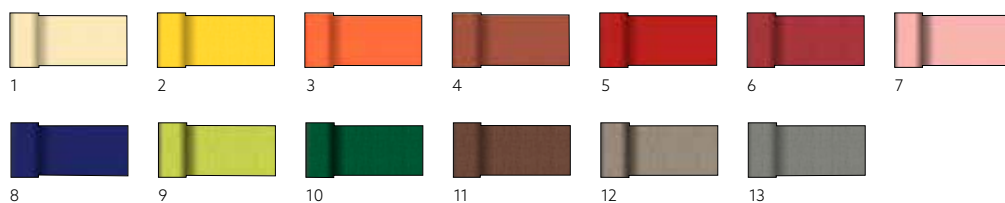

CENTROTAVOLA DUNICEL®, 0,15 X 20 M