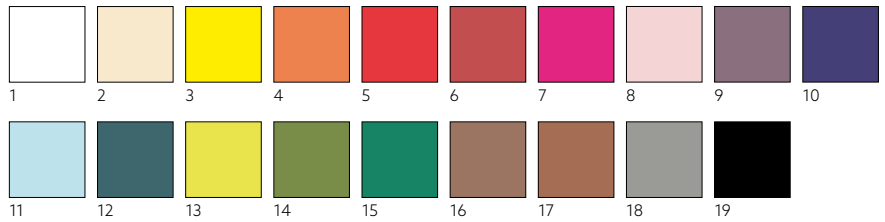

CELLULOSA

- Materiale di base, funzionale, economico
- Per colazioni, pranzi e spuntini informali
- È possibile scegliere tra 1, 2 o 3 veli; più sono i veli, maggiore è la durata

CELLULOSA, 3 VELI, 40 X 40 CM

N.	ART.	DESCRIZIONE	CONFEZIONE			
1	154606	Bianco	10 x 50	•	•	•

N.	ART.	DESCRIZIONE	CONFEZIONE			
2	162770	Crema	10 x 50	•	•	•

N.	ART.	DESCRIZIONE	CONFEZIONE			
1	2503	Bianco	8 x 125	•	•	•
2	2763	Crema	8 x 125	•	•	•
3	180448	Giallo	8 x 125	•	•	•
4	198822	Sun orange	8 x 125	•	•	•
5	2613	Rosso	8 x 125	•	•	•
6	2733	Bordeaux	8 x 125	•	•	•
7	165550	Fucsia	8 x 125	•	•	•
9	165546	Prugna	8 x 125	•	•	•

N.	ART.	DESCRIZIONE	CONFEZIONE			
10	2623	Blu scuro	8 x 125	•	•	•
12	186367	Oceano	8 x 125	•	•	•
13	149077	Kiwi	8 x 125	•	•	•
14	186369	Verde foglia	8 x 125	•	•	•
15	2593	Verde scuro	8 x 125	•	•	•
17	198842	Earth terra	8 x 125	•	•	•
18	156918	Granito	8 x 125	•	•	•
19	151820	Nero	8 x 125	•	•	•

N.	ART.	DESCRIZIONE	CONFEZIONE			
1	213011	Bianco	4 x 250	•	•	•
2	213455	Crema	4 x 250	•	•	•
3	213325	Giallo	4 x 250	•	•	•
4	198819	Sun orange	4 x 250	•	•	•
5	213103	Rosso	4 x 250	•	•	•
6	213127	Bordeaux	4 x 250	•	•	•
8	174174	Rosa pallido	4 x 250	•	•	•
9	165552	Prugna	4 x 250	•	•	•

N.	ART.	DESCRIZIONE	CONFEZIONE			
10	213547	Blu scuro	4 x 250	•	•	•
11	171548	Menta blu	4 x 250	•	•	•
13	149079	Kiwi	4 x 250	•	•	•
14	186370	Verde foglia	4 x 250	•	•	•
15	213509	Verde scuro	4 x 250	•	•	•
16	174085	Nocciola	4 x 250	•	•	•
17	198839	Earth terra	4 x 250	•	•	•
19	156921	Nero	4 x 250	•	•	•