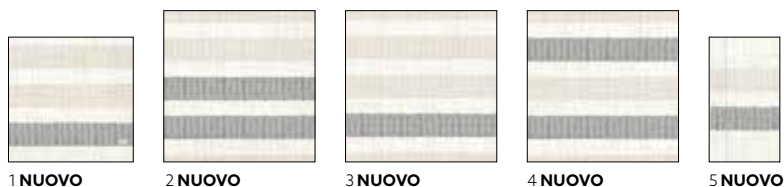

COME LA STOFFA

Immergiti in un mondo di materiali eccellenti, texture esclusive, semplicità elegante e il fascino del tessuto appena lavato.

RIGATO NERO

Nuovo