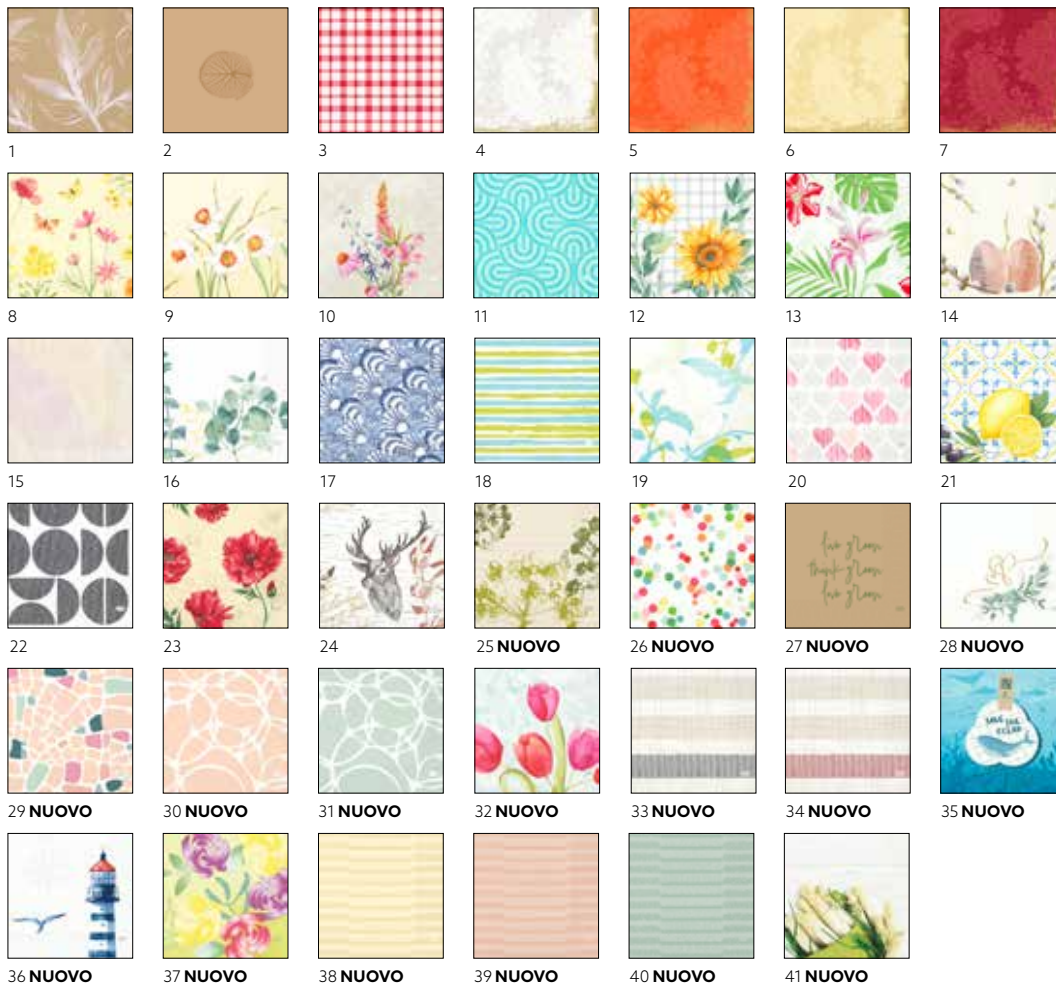

CELLULOSA, 3 VELI, 33 X 33 CM

N.	ART.	DESCRIZIONE	CONFEZIONE			
1	199141	Eco Leaves	10 x 50	•	•	•
2	186417	Organic	10 x 50	•	•	•
4	174195	Royal Bianco	10 x 50	•	•	•
8	199114	Poppy Field	10 x 50	•	•	•
9	199129	Daffodil Joy	10 x 50	•	•	•
10	195830	Floret	10 x 50	•	•	•
11	202426	Breeze Menta blu	10 x 50	•	•	•
12	202459	Sunflower Day	10 x 50	•	•	•
13	202443	Tropical Lily	10 x 50	•	•	•
14	202412	Willow Easter	10 x 50	•	•	•
15	202437	Serenity	10 x 50	•	•	•
16	202582	Spire	10 x 50	•	•	•
17	202539	Tide	10 x 50	•	•	•
18	202558	Elise Stripes	10 x 50	•	•	•
20	202586	Amour	10 x 50	•	•	•

N.	ART.	DESCRIZIONE	CONFEZIONE			
21	202472	Mediterrian	10 x 50	•	•	•
24	204422	Wood & Deer	10 x 50	•	•	•
25	206331	Green Umbles	10 x 50	•	•	•
26	206329	Happy Bubbles	10 x 50	•	•	•
27	206411	Love Green	10 x 50	•	•	•
28	206333	Love Hearts	10 x 50	•	•	•
29	206391	Ocean Pebbles	10 x 50	•	•	•
30	206395	Ocean Rosa pallido	10 x 50	•	•	•
32	206394	Painted Tulips	10 x 50	•	•	•
33	206328	Rigato Nero	10 x 50	•	•	•
35	206332	Save the Ocean	10 x 50	•	•	•
37	206392	Soft Tropics	10 x 50	•	•	•
38	206330	Tessuto Crema	10 x 50	•	•	•
41	206393	White Asparagus	10 x 50	•	•	•

N.	ART.	DESCRIZIONE	CONFEZIONE			
1	199140	Eco Leaves	4 x 250	•	•	•
3	168130	Giovanni	4 x 250	•	•	•
4	174207	Royal Bianco	4 x 250	•	•	•
5	199258	Royal Sun Orange	4 x 250	•	•	•
6	174208	Royal Crema	4 x 250	•	•	•
7	174209	Royal Bordeaux	4 x 250	•	•	•
8	199113	Poppy Field	4 x 250	•	•	•
9	199120	Daffodil Joy	4 x 250	•	•	•
10	195831	Floret	4 x 250	•	•	•
11	202427	Breeze Menta blu	4 x 250	•	•	•
12	202460	Sunflower Day	4 x 250	•	•	•
13	202445	Tropical Lily	4 x 250	•	•	•
14	202411	Willow Easter	4 x 250	•	•	•
15	202438	Serenity	4 x 250	•	•	•
17	202536	Tide	4 x 250	•	•	•
18	202547	Elise Stripes	4 x 250	•	•	•

N.	ART.	DESCRIZIONE	CONFEZIONE			
19	202564	Elise	4 x 250	•	•	•
21	202470	Mediterrian	4 x 250	•	•	•
22	202483	Shapes	4 x 250	•	•	•
23	202529	Monique	4 x 250	•	•	•
24	204421	Wood & Deer	4 x 250	•	•	•
25	206341	Green Umbles	4 x 250	•	•	•
26	206337	Happy Bubbles	4 x 250	•	•	•
31	206398	Ocean Menta blu	4 x 250	•	•	•
32	206397	Painted Tulips	4 x 250	•	•	•
33	206335	Rigato Nero	4 x 250	•	•	•
34	206336	Rigato Bordeaux	4 x 250	•	•	•
36	206334	Meer Freude	4 x 250	•	•	•
37	206396	Soft Tropics	4 x 250	•	•	•
38	206338	Tessuto Crema	4 x 250	•	•	•
39	206339	Tessuto Rosa pallido	4 x 250	•	•	•
40	206340	Tessuto Menta blu	4 x 250	•	•	•