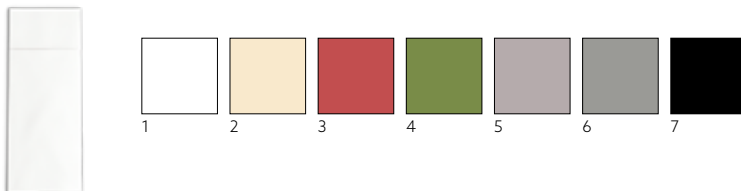

DUNILETTO®, 40 X 48 CM

N.	ART.	DESCRIZIONE	CONFEZIONE			
1	187563	Bianco	4 x 46	•		
2	187564	Crema	4 x 46	•		
3	187565	Bordeaux	4 x 46	•		
4	187660	Verde foglia	4 x 46	•		

N.	ART.	DESCRIZIONE	CONFEZIONE			
5	187566	Greige	4 x 46	•		
6	187567	Granito	4 x 46	•		
7	187568	Nero	4 x 46	•