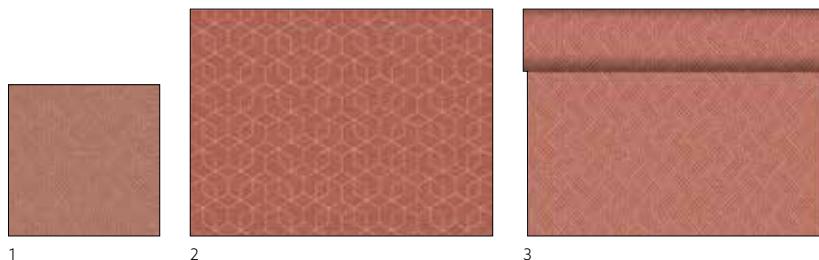

WOVEN EARTH TERRA

COLORI ABBINABILI

BIANCO EARTH TERRA

N.	ART.	DESCRIZIONE	CONFEZIONE				N.	ART.	DESCRIZIONE	CONFEZIONE			
1	199151	Tovagliolo Dunisoft®, 40 x 40 cm	6 x 60	•	•		3	199152	Tête-à-Tête Dunicel®, 0,4 x 24 m	4 x 1		•	
2	201552	Tovaglietta Bio Dunicel®, 30 x 40 cm	5 x 100	•