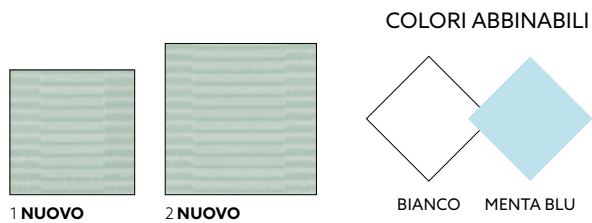

## TESSUTO MENTA BLU *Nuovo*

N.	ART.	DESCRIZIONE	CONFEZIONE			
1	206340	Tovagliolo cellulosa, 3 veli, 33 x 33 cm	4 x 250	•	•	•
2	206367	Tovagliolo Bio Dunisoft®, 40 x 40 cm	6 x 60	•	•	•
3	206356	Tovaglietta Bio Dunicel®, 30 x 40 cm	5 x 100	•	•	•
4	206345	Tovaglietta in carta, 30 x 40 cm	4 x 250	•	•	•
5	206318	Coprimacchia Dunicel®, 84 x 84 cm	5 x 20	•	•	•
6	206326	Tête-à-Tête Dunicel®, 0,4 x 24 m	4 x 1	•	•	•