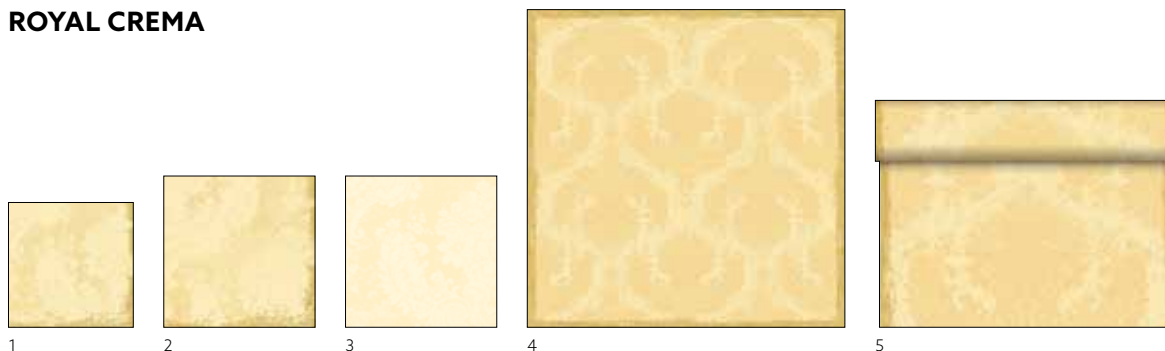

ROYAL CREMA

N.	ART.	DESCRIZIONE	CONFEZIONE			
1	174208	Tovagliolo cellulosa, 3 veli, 33 x 33 cm	4 x 250	•		
2	174226	Tovagliolo cellulosa, 3 veli, 40 x 40 cm	4 x 250	•		
	174229	Tovagliolo cellulosa 4 veli, 40 x 40 cm	6 x 50	•		

N.	ART.	DESCRIZIONE	CONFEZIONE			
3	186605	Tovagliolo Dunilin®, 40 x 40 cm	12 x 45	•	•	
4	174294	Coprimacchia Dunicel®, 84 x 84 cm	5 x 20	•		
5	183401	Tête-à-Tête Dunicel®, 0,4 x 24 m	4 x 1	•