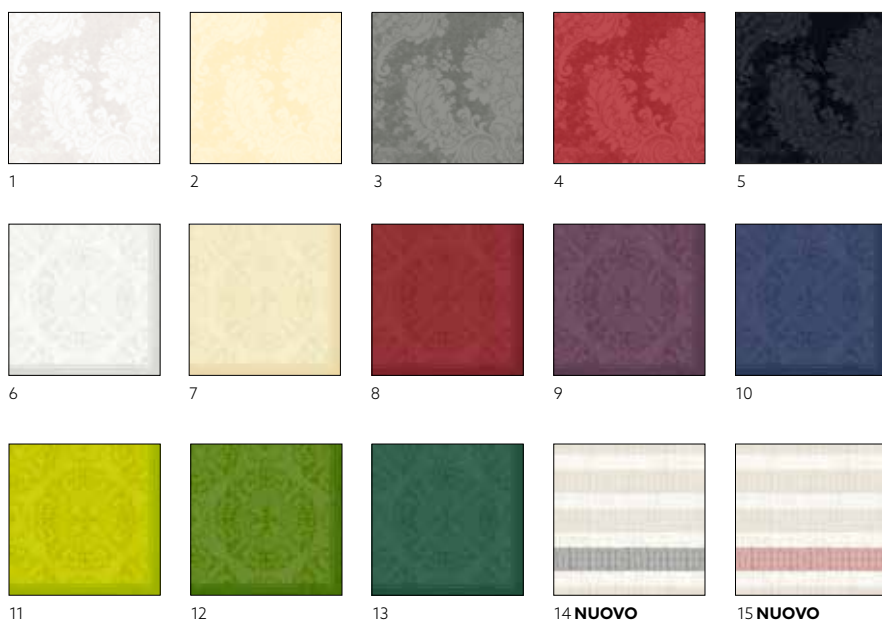

DUNILIN®, 40 X 40 CM