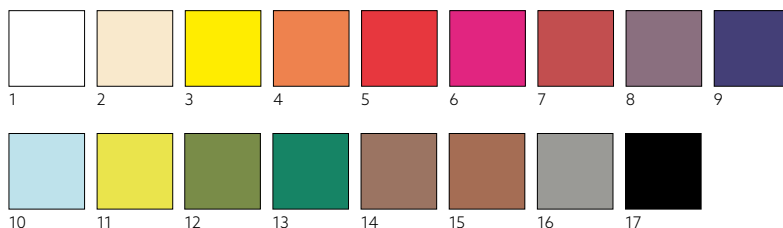

CELLULOSA 4 VELI

- Alta qualità per tutti i giorni
- Tovagliolo in cellulosa a 4 veli con superficie gofrata che mantiene piegature perfette
- Per l'uso quotidiano e le feste

CELLULOSA 4 VELI, 40 X 40 CM

N.	ART.	DESCRIZIONE	CONFEZIONE	FSC	COMPOST	SWAN	N.	ART.	DESCRIZIONE	CONFEZIONE	FSC	COMPOST	SWAN
1	154669	Bianco	6 x 50	•	•	•	10	171549	Menta blu	6 x 50	•	•	•
2	154677	Crema	6 x 50	•	•	•	11	154680	Kiwi	6 x 50	•	•	•
3	154675	Giallo	6 x 50	•	•	•	12	186371	Verde foglia	6 x 50	•	•	•
4	198815	Sun orange	6 x 50	•	•	•	13	154673	Verde scuro	6 x 50	•	•	•
5	154674	Rosso	6 x 50	•	•	•	14	178630	Nocciola	6 x 50	•	•	•
6	165564	Fucsia	6 x 50	•	•	•	15	198836	Earth terra	6 x 50	•	•	•
7	154671	Bordeaux	6 x 50	•	•	•	16	178966	Granito	6 x 50	•	•	•
8	165562	Prugna	6 x 50	•	•	•	17	178965	Nero	6 x 50	•	•	•
9	154672	Blu scuro	6 x 50	•	•	•