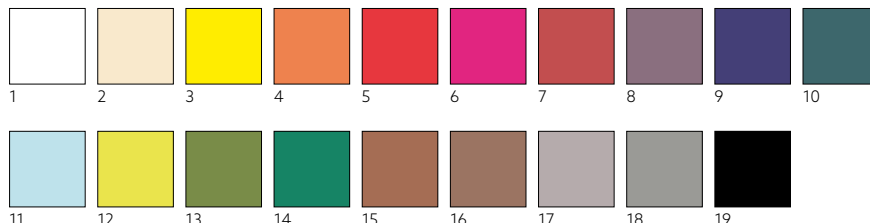

ROTOLO DUNICEL®

1,18 X 25 M

N.	ART.	DESCRIZIONE	CONFEZIONE	
1	185470	Bianco	2 x 1	•
2	185473	Crema	2 x 1	•
3	185482	Giallo	2 x 1	•
4	198821	Sun orange	2 x 1	•
5	185469	Rosso	2 x 1	•
6	185519	Fucsia	2 x 1	•
7	185468	Bordeaux	2 x 1	•
8	185477	Prugna	2 x 1	•
9	185471	Blu scuro	2 x 1	•
10	186384	Oceano	2 x 1	•
11	185521	Menta blu	2 x 1	•
12	185475	Kiwi	2 x 1	•
13	186385	Verde foglia	2 x 1	•
14	185472	Verde scuro	2 x 1	•
15	198841	Earth terra	2 x 1	•
16	185481	Nocciola	2 x 1	•
17	185480	Greige	2 x 1	•
18	185476	Granito	2 x 1	•
19	185474	Nero	2 x 1	•

1,18 X 40 M

N.	ART.	DESCRIZIONE	CONFEZIONE	
1	185484	Bianco	1 x 1	•
2	185485	Crema	1 x 1	•
3	185489	Giallo	1 x 1	•
7	185488	Bordeaux	1 x 1	•
9	185490	Blu scuro	1 x 1	•
12	185487	Kiwi	1 x 1	•
14	185491	Verde scuro	1 x 1	•
19	185486	Nero	1 x 1	•

1,18 X 10 M

N.	ART.	DESCRIZIONE	CONFEZIONE	
1	185522	Bianco	6 x 1	•
2	185523	Crema	6 x 1	•
3	185527	Giallo	6 x 1	•
5	185529	Rosso	6 x 1	•
6	185549	Fucsia	6 x 1	•
7	185528	Bordeaux	6 x 1	•
9	185544	Blu scuro	6 x 1	•
12	185545	Kiwi	6 x 1	•
14	185537	Verde scuro	6 x 1	•
18	185546	Granito	6 x 1	•
19	185547	Nero	6 x 1	•

0,90 X 40 M

N.	ART.	DESCRIZIONE	CONFEZIONE	
1	227063	Bianco	1 x 1	•
2	180513	Crema	1 x 1	•
3	227339	Giallo	1 x 1	•
5	227162	Rosso	1 x 1	•
7	227155	Bordeaux	1 x 1	•
9	227667	Blu scuro	1 x 1	•
14	227551	Verde scuro	1 x 1	•