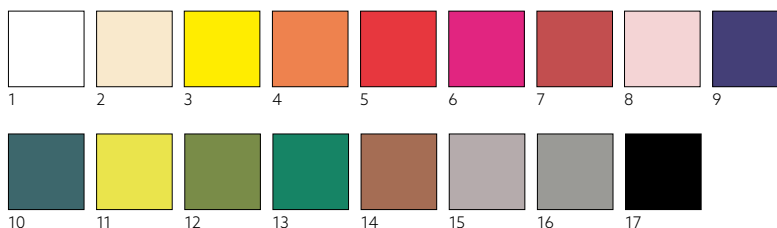

TÊTE-À-TÊTE DUNICEL®, 0,40 X 24 M

N.	ART.	DESCRIZIONE	CONFEZIONE	
1	183383	Bianco	4 x 1	•
2	183384	Crema	4 x 1	•
3	183387	Giallo	4 x 1	•
4	198817	Sun orange	4 x 1	•
5	183388	Rosso	4 x 1	•
6	183394	Fucsia	4 x 1	•
7	183385	Bordeaux	4 x 1	•
8	183397	Rosa pallido	4 x 1	•
9	183392	Blu scuro	4 x 1	•

N.	ART.	DESCRIZIONE	CONFEZIONE	
10	186364	Oceano	4 x 1	•
11	183389	Kiwi	4 x 1	•
12	186366	Verde foglia	4 x 1	•
13	183386	Verde scuro	4 x 1	•
14	198838	Earth terra	4 x 1	•
15	183382	Greige	4 x 1	•
16	183391	Granito	4 x 1	•
17	183390	Nero	4 x 1	•