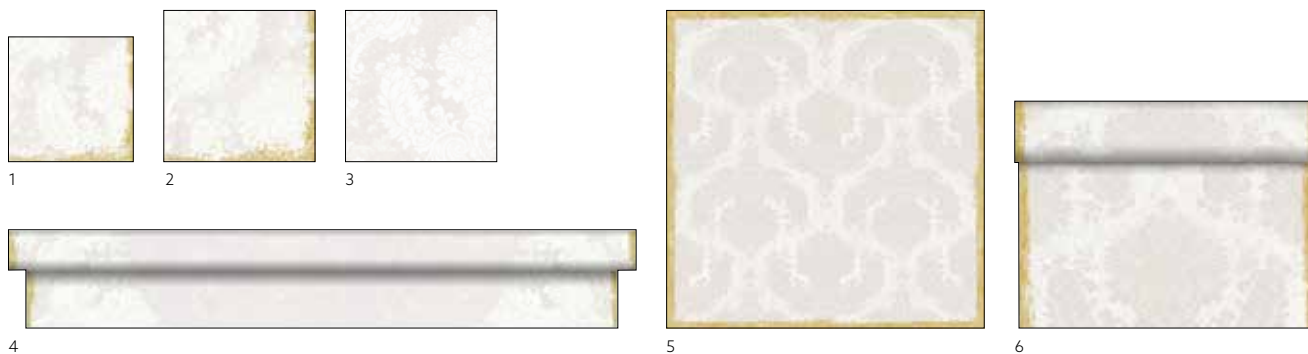

ROYAL BIANCO

N.	ART.	DESCRIZIONE	CONFEZIONE			
1	174195	Tovagliolo cellulosa, 3 veli, 33 x 33 cm	10 x 50	•		
	174207	Tovagliolo cellulosa, 3 veli, 33 x 33 cm	4 x 250	•		
2	174225	Tovagliolo cellulosa, 3 veli, 40 x 40 cm	4 x 250	•		
	174228	Tovagliolo cellulosa 4 veli, 40 x 40 cm	6 x 50	•		
3	186604	Tovagliolo Dunilin®, 40 x 40 cm	12 x 45	•	•	

N.	ART.	DESCRIZIONE	CONFEZIONE			
4	186649	Rotolo Dunicel®, 1,18 x 10 m	6 x 1	•		
5	174368	Coprimacchia Dunisilk®, 84 x 84 cm	5 x 20	•		
	174293	Coprimacchia Dunicel®, 84 x 84 cm	5 x 20	•		
6	183400	Tête-à-Tête Dunicel®, 0,4 x 24 m	4 x 1	•