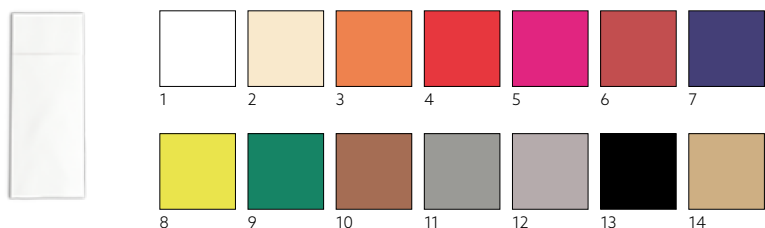

DUNILETTO® SLIM, BIO DUNISOFT® 40 X 33 CM

N.	ART.	DESCRIZIONE	CONFEZIONE			
1	201364	Bianco	4 x 65	•	•	
2	200940	Crema	4 x 65	•	•	
3	200941	Sun orange	4 x 65	•	•	
4	200944	Rosso	4 x 65	•	•	
5	201159	Fucsia	4 x 65	•	•	
6	200942	Bordeaux	4 x 65	•	•	
7	201161	Blu scuro	4 x 65	•	•	

N.	ART.	DESCRIZIONE	CONFEZIONE			
8	201158	Kiwi	4 x 65	•	•	
9	201160	Verde scuro	4 x 65	•	•	
10	200943	Earth terra	4 x 65	•	•	
11	201365	Granito	4 x 65	•	•	
12	200945	Greige	4 x 65	•	•	
13	200939	Nero	4 x 65	•	•	
14	201366	Marrone eco	4 x 65	•	•	

DUNILETTO® SLIM, 40 X 33 CM

1

N.	ART.	DESCRIZIONE	CONFEZIONE			
1	202552	Elise Stripes	4 x 65	•		

SACCHETTO® DUNISOFT®, 11,5 X 23 CM

1

N.	ART.	DESCRIZIONE	CONFEZIONE			
1	202453	Tropical Lily, tovagliolo bianco	4 x 60	•