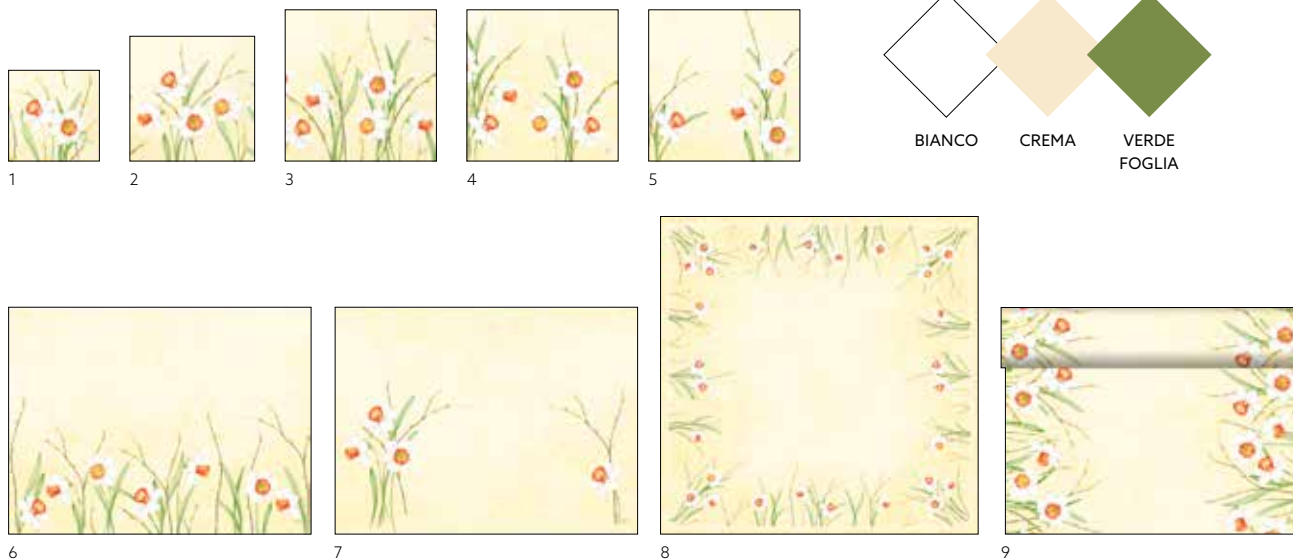

### COLORI ABBINABILI

BIANCO

CREMA

VERDE  
FOGLIA

N.	ART.	DESCRIZIONE	CONFEZIONE			
1	199121	Tovagliolo cellulosa, 3 veli, 24 x 24 cm	20 x 50	•	•	•
2	199129	Tovagliolo cellulosa, 3 veli, 33 x 33 cm	10 x 50	•	•	•
	199120	Tovagliolo cellulosa, 3 veli, 33 x 33 cm	4 x 250	•	•	•
3	199128	Tovagliolo cellulosa, 3 veli, 40 x 40 cm	4 x 250	•	•	•
4	199125	Tovagliolo cellulosa 4 veli, 40 x 40 cm	6 x 50	•	•	•
5	199139	Tovagliolo Dunisoft®, 40 x 40 cm	6 x 60	•	•	•