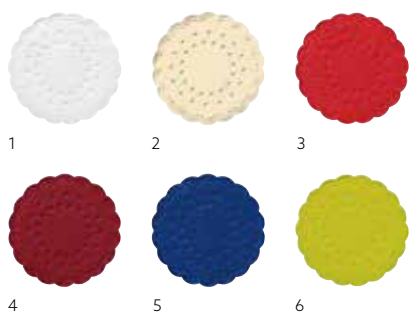

Sottobicchieri

- Colorati ed assorbenti
- Personalizzabili

SOTTOBICCHIERE IN CELLULOSA ROTONDO, MULTIVELO, Ø 7,5 CM

N.	ART.	DESCRIZIONE	CONFEZIONE	
1	165734	Bianco	12 x 250	•
2	165744	Crema	12 x 250	•
3	165725	Rosso	12 x 250	•
4	165726	Bordeaux	12 x 250	•
5	165727	Blu scuro	12 x 250	•
6	171908	Kiwi	12 x 250	•