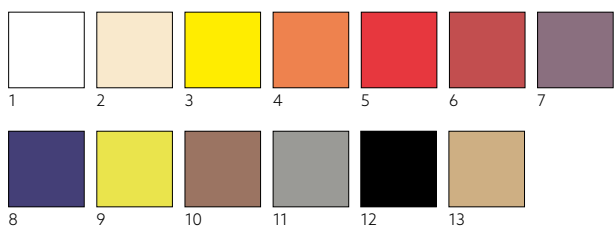

CELLULOSA, 2 VELI, 24 X 24 CM

N.	ART.	DESCRIZIONE	CONFEZIONE			
1	168396	Bianco	8 x 300	•	•	•
2	168376	Crema	8 x 300	•	•	•
3	168381	Giallo	8 x 300	•	•	•
4	198829	Sun orange	8 x 300	•	•	•
5	168383	Rosso	8 x 300	•	•	•
6	168380	Bordeaux	8 x 300	•	•	•
7	168394	Prugna	8 x 300	•	•	•
8	168384	Blu scuro	8 x 300	•	•	•
9	168388	Kiwi	8 x 300	•	•	•
10	174087	Nocciola	8 x 300	•	•	•
11	168392	Granito	8 x 300	•	•	•
12	168386	Nero	8 x 300	•	•	•
13	178647	Marrone eco	8 x 300	•	•	•