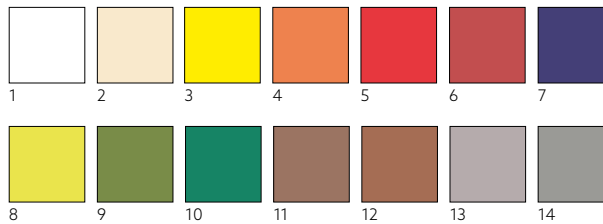

COPRIMACCHIA DUNICEL® E DUNISOFT®

DUNICEL®, 84 X 84 CM

N.	ART.	DESCRIZIONE	CONFEZIONE	
3	222594	Giallo	5 x 20	•
	322522	Giallo	1 x 100	•
4	198827	Sun orange	5 x 20	•
5	222112	Rosso	5 x 20	•
	322102	Rosso	1 x 100	•

N.	ART.	DESCRIZIONE	CONFEZIONE	
7	222129	Blu scuro	5 x 20	•
	322959	Blu scuro	1 x 100	•
8	165713	Kiwi	5 x 20	•
9	186362	Verde foglia	5 x 20	•
10	222556	Verde scuro	5 x 20	•
12	198847	Earth terra	5 x 20	•

DUNISOFT®, 98 X 98 CM

N.	ART.	DESCRIZIONE	CONFEZIONE	
1	165055	Bianco	1 x 50	•
2	165056	Crema	1 x 50	•
4	198832	Sun orange	1 x 50	•
5	169623	Rosso	1 x 50	•
6	165058	Bordeaux	1 x 50	•

N.	ART.	DESCRIZIONE	CONFEZIONE	
7	165059	Blu scuro	1 x 50	•
8	167519	Kiwi	1 x 50	•
11	175327	Nocciola	1 x 50	•
13	184454	Greige	1 x 50	•
14	184455	Granito	1 x 50	•