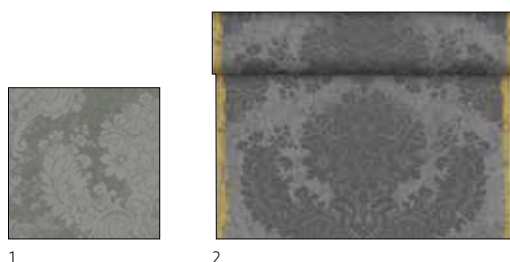

ROYAL GRANITO

N.	ART.	DESCRIZIONE	CONFEZIONE			
1	186607	Tovagliolo Dunilin®, 40 x 40 cm	12 x 45	•	•	
2	183403	Tête-à-Tête Dunicel®, 0,4 x 24 m	4 x 1	•