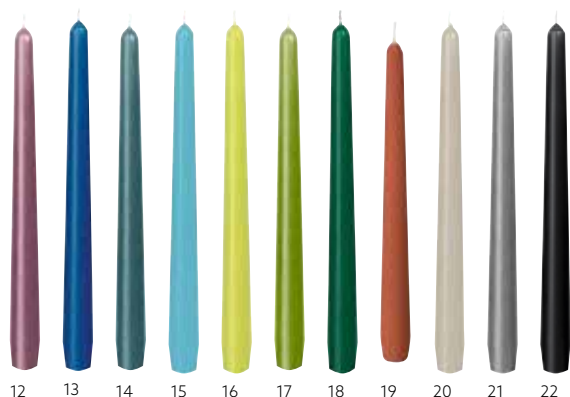

N.	ART.	DESCRIZIONE	CONFEZIONE		
1	180337	Oro	10 x 10	•	
2	180338	Argento	10 x 10	•	
3	351316	Bianco	2 x 50	•	
4	351318	Crema	2 x 50	•	
5	351328	Giallo	2 x 50	•	
6	198876	Sun orange	2 x 50	•	
7	165572	Mandarino	2 x 50	•	
8	351327	Rosso	2 x 50	•	
9	165577	Fucsia	2 x 50	•	
10	351322	Bordeaux	2 x 50	•	
11	174561	Rosa pallido	2 x 50	•	
12	165575	Prugna	2 x 50	•	
13	351326	Blu scuro	2 x 50	•	
14	186443	Oceano	2 x 50	•	
15	171442	Menta blu	2 x 50	•	
16	153857	Kiwi	2 x 50	•	
17	186442	Verde foglia	2 x 50	•	
18	351325	Verde scuro	2 x 50	•	
19	198872	Earth terra	2 x 50	•	
20	168237	Greige	2 x 50	•	
21	156714	Granito	2 x 50	•	
22	156647	Nero	2 x 50	•