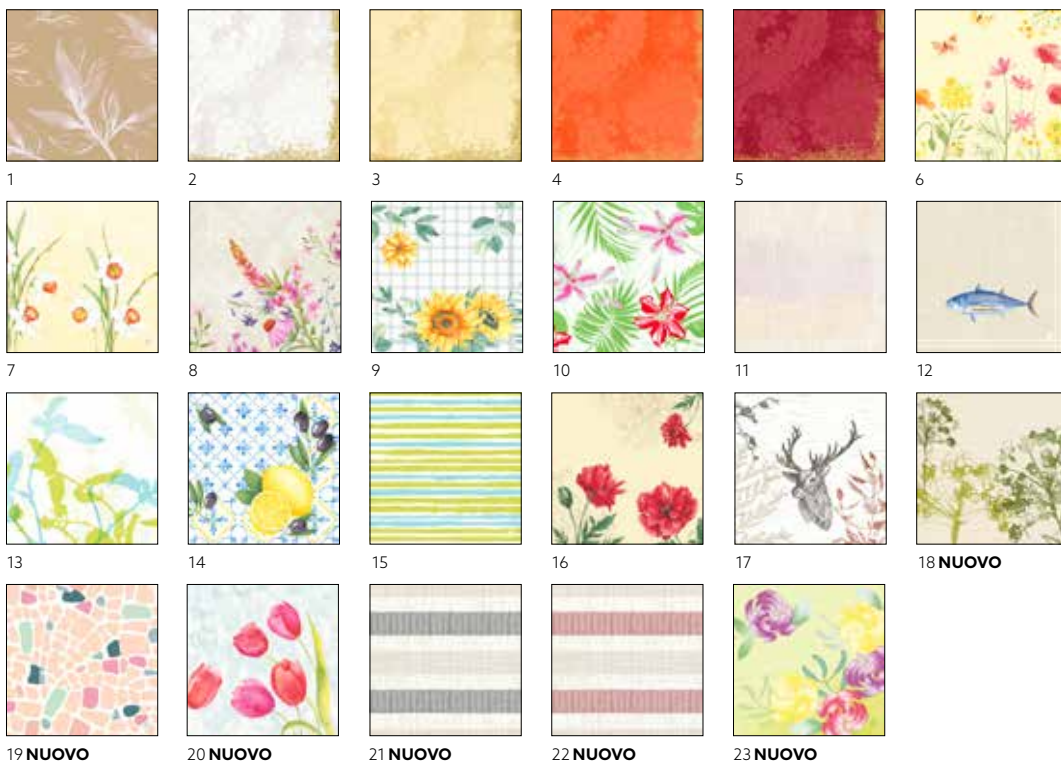

CELLULOSA 4 VELI, 40 X 40 CM

N.	ART.	DESCRIZIONE	CONFEZIONE	FSC	COMPOST	SWAN	N.	ART.	DESCRIZIONE	CONFEZIONE	FSC	COMPOST	SWAN
1	199142	Eco Leaves	6 x 50	•	•	•	13	202566	Elise	6 x 50	•	•	•
2	174228	Royal Bianco	6 x 50	•	•	•	14	202471	Mediterrian	6 x 50	•	•	•
3	174229	Royal Crema	6 x 50	•	•	•	15	202549	Elise Stripes	6 x 50	•	•	•
4	199260	Royal Sun Orange	6 x 50	•	•	•	16	202530	Monique	6 x 50	•	•	•
5	174230	Royal Bordeaux	6 x 50	•	•	•	17	204423	Wood & Deer	6 x 50	•	•	•
6	199116	Poppy Field	6 x 50	•	•	•	18	206309	Green Umbles	6 x 50	•	•	•
7	199125	Daffodil Joy	6 x 50	•	•	•	19	206379	Ocean Pebbles	6 x 50	•	•	•
8	195833	Floret	6 x 50	•	•	•	20	206378	Painted Tulips	6 x 50	•	•	•
9	202461	Sunflower Day	6 x 50	•	•	•	21	206307	Rigato Nero	6 x 50	•	•	•
10	202454	Tropical Lily	6 x 50	•	•	•	22	206308	Rigato Bordeaux	6 x 50	•	•	•
11	202440	Serenity	6 x 50	•	•	•	23	206377	Soft Tropics	6 x 50	•	•	•
12	202540	Tide	6 x 50	•	•	•