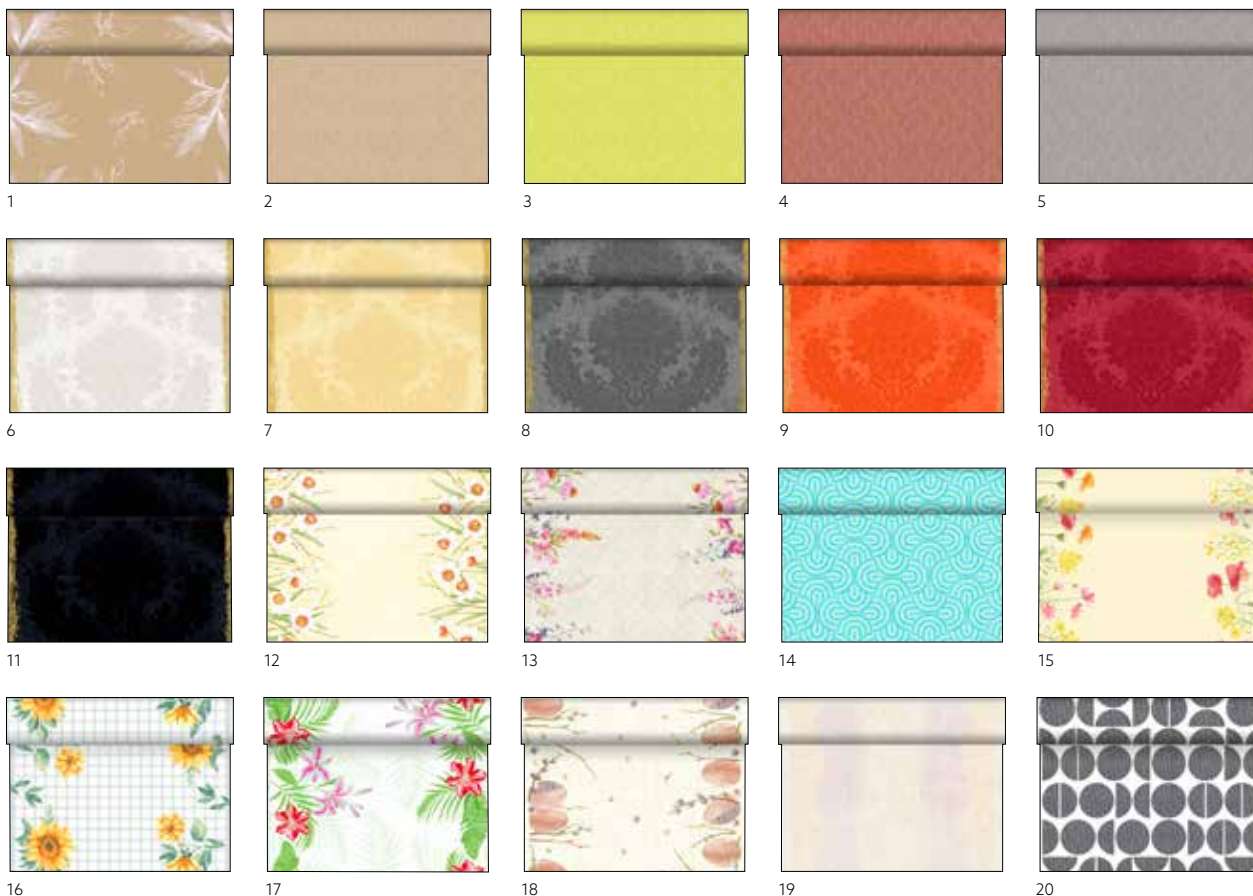

TÊTE-À-TÊTE DUNICEL®, 0,40 X 24 M

> COPERTURE
DA TAVOLA