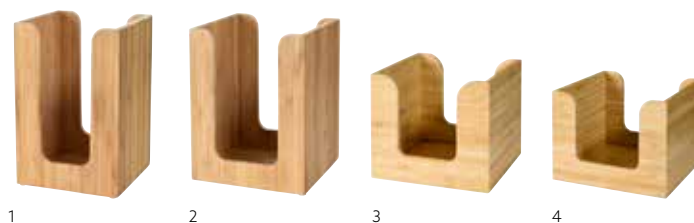

N.	ART.	DESCRIZIONE	CONFEZIONE	
1	186982	Dispenser, bambù, 11 x 11 cm	4 x 1	
2	186983	Dispenser, bambù, 13 x 13 cm	4 x 1	

N.	ART.	DESCRIZIONE	CONFEZIONE	
3	192749	Dispenser, bambù, 11 x 11 cm	4 x 1	
4	192750	Dispenser, bambù, 13 x 13 cm	4 x 1