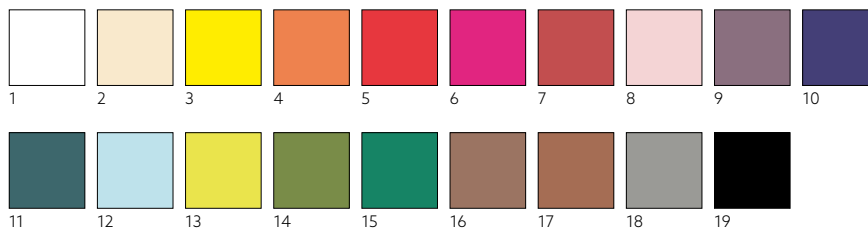

## CELLULOSA, 3 VELI, 24 X 24 CM

N.	ART.	DESCRIZIONE	CONFEZIONE			
1	168413	Bianco	8 x 250	•	•	•
2	168419	Crema	8 x 250	•	•	•
3	168416	Giallo	8 x 250	•	•	•
4	198816	Sun orange	8 x 250	•	•	•
5	168414	Rosso	8 x 250	•	•	•
6	168408	Fucsia	8 x 250	•	•	•
7	168415	Bordeaux	8 x 250	•	•	•
8	174171	Rosa pallido	8 x 250	•	•	•
9	168410	Prugna	8 x 250	•	•	•
10	168418	Blu scuro	8 x 250	•	•	•