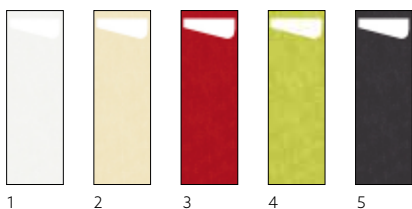

SACCHETTO® SLIM DUNISOFT®, 7 X 23 CM

N.	ART.	DESCRIZIONE	CONFEZIONE			
1	161701	Bianco, tovagliolo bianco	4 x 60	•		
2	161702	Crema, tovagliolo bianco	4 x 60	•		
3	161340	Rosso, tovagliolo bianco	4 x 60	•		

N.	ART.	DESCRIZIONE	CONFEZIONE			
4	161341	Kiwi, tovagliolo bianco	4 x 60	•		
5	161339	Nero, tovagliolo bianco	4 x 60	•