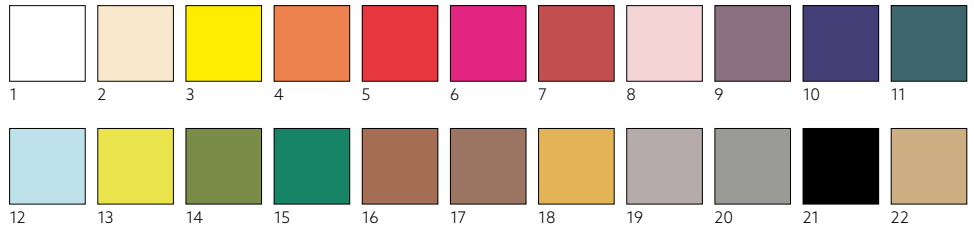

Bio Dunisoft®

- Una sensazione di morbidezza e qualità
- Realizzati con materiali rinnovabili e privi di combustibili fossili
- Fino al 20% in meno di emissioni di CO₂ rispetto a Dunisoft®
- Legante privo di plastica - OK HOME Compost

BIO DUNISOFT®, 48 X 48 CM

IN ARRIVO ALL'INIZIO DELL'ANNO

N.	ART.	DESCRIZIONE	CONFEZIONE				
1	206289	Bianco	6 x 60	•	•		
	206414	Bianco, piegato 1/8	6 x 60	•	•		
2	206415	Crema	6 x 60	•	•		

BIO DUNISOFT®, 40 X 40 CM