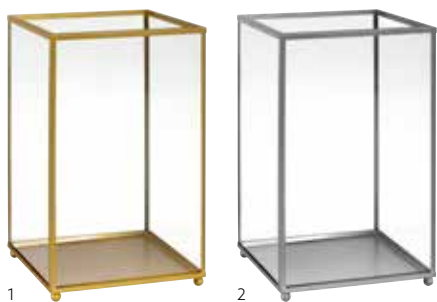

PORTACANDELA NOBLE, 220 X 140 MM