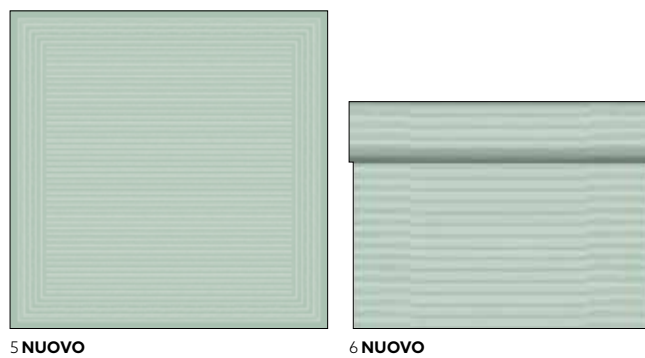

## TESSUTO MENTA BLU *Nuovo*

N.	ART.	DESCRIZIONE	CONFEZIONE			
1	206340	Tovagliolo cellulosa, 3 veli, 33 x 33 cm	4 x 250	•	•	•
2	206367	Tovagliolo Bio Dunisoft®, 40 x 40 cm	6 x 60	•	•	•
3	206356	Tovaglietta Bio Dunicel®, 30 x 40 cm	5 x 100	•	•	•
4	206345	Tovaglietta in carta, 30 x 40 cm	4 x 250	•	•	•
5	206318	Coprimacchia Dunicel®, 84 x 84 cm	5 x 20	•	•	•
6	206326	Tête-à-Tête Dunicel®, 0,4 x 24 m	4 x 1	•	•	•