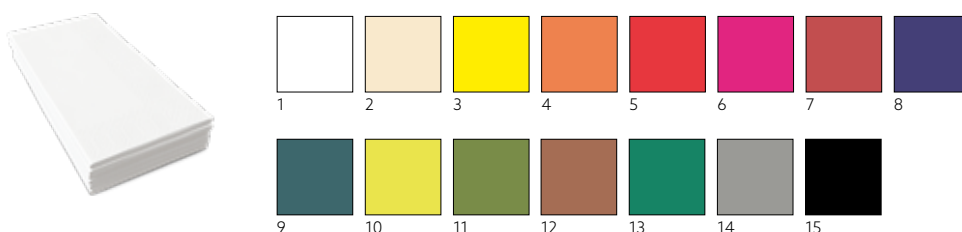

CELLULOSA, PIEGATO 1/8, 33 X 33 CM

3 VELI

N.	ART.	DESCRIZIONE	CONFEZIONE			
1	211031	Bianco	4 x 250	•	•	•
2	127383	Crema	4 x 250	•	•	•
3	211574	Giallo	4 x 250	•	•	•
4	198814	Sun orange	4 x 250	•	•	•
5	211116	Rosso	4 x 250	•	•	•
6	183408	Fucsia	4 x 250	•	•	•
7	211086	Bordeaux	4 x 250	•	•	•
8	211567	Blu scuro	4 x 250	•	•	•
9	186394	Oceano	4 x 250	•	•	•
10	151818	Kiwi	4 x 250	•	•	•
11	186396	Verde foglia	4 x 250	•	•	•
12	198834	Earth terra	4 x 250	•	•	•
13	211499	Verde scuro	4 x 250	•	•	•

N.	ART.	DESCRIZIONE	CONFEZIONE			
14	183407	Granito	4 x 250	•	•	•
15	165559	Nero	4 x 250	•	•	•

2 VELI

N.	ART.	DESCRIZIONE	CONFEZIONE			
1	214018	Bianco	4 x 300	•	•	•
2	307888	Bianco	12 x 250	•	•	•

1 VELO

N.	ART.	DESCRIZIONE	CONFEZIONE			
1	215053	Bianco	4 x 500	•	•	•
	319034	Bianco	8 x 500	•	•	•