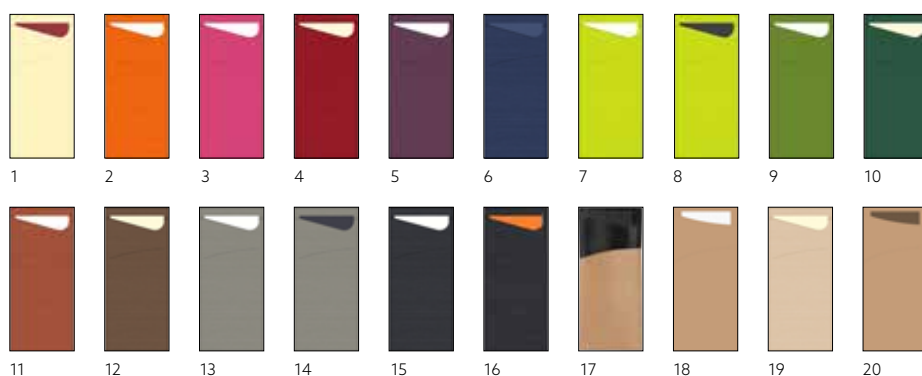

SACCHETTO® CELLULOSA, 8,5 X 19 CM

*Tutto
in uno*

N.	ART.	DESCRIZIONE	CONFEZIONE			
1	450056	Crema, tovagliolo bordeaux	5 x 100			
2	197950	Sun orange, tovagliolo bianco	5 x 100			
3	166040	Fucsia, tovagliolo bianco	5 x 100			
4	450057	Bordeaux, tovagliolo crema	5 x 100			
5	165593	Prugna, tovagliolo bianco	5 x 100			
6	450055	Blu scuro, tovagliolo blu scuro	5 x 100			
7	450052	Kiwi, tovagliolo bianco	5 x 100			
8	161086	Kiwi, tovagliolo nero	5 x 100			
9	186954	Verde foglia, tovagliolo bianco	5 x 100			
10	450054	Verde scuro, tovagliolo crema	5 x 100			

N.	ART.	DESCRIZIONE	CONFEZIONE			
11	197952	Earth terra, tovagliolo bianco	5 x 100			
12	151849	Caffè, tovagliolo crema	5 x 100			
13	156950	Grigio, tovagliolo bianco	5 x 100			
14	161087	Granito, tovagliolo nero	5 x 100			
15	151853	Nero, tovagliolo bianco	5 x 100			
16	178643	Nero, tovagliolo sun orange	5 x 100			
17	176893	Marrone eco/hero, tovagliolo nero	4 x 100			
18	165592	Marrone eco, tovagliolo bianco	4 x 100			
19	450050	Naturale, tovagliolo crema	5 x 100			
20	178644	Marrone eco, tovagliolo nocciola	4 x 100