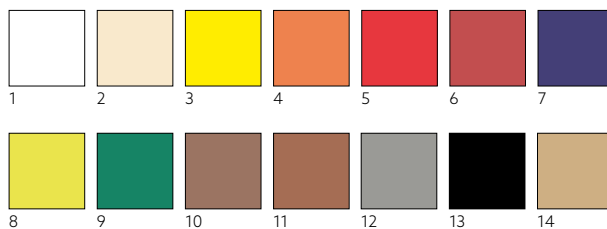

CELLULOSA, PIEGATO 1/8, 3 VELI, 40 X 40 CM

N.	ART.	DESCRIZIONE	CONFEZIONE			
1	202850	Bianco	5 x 250	•	•	•
2	202851	Crema	5 x 250	•	•	•
3	202852	Giallo	5 x 250	•	•	•
4	202853	Sun orange	5 x 250	•	•	•
5	202854	Rosso	5 x 250	•	•	•
6	202856	Bordeaux	5 x 250	•	•	•
7	202857	Blu scuro	5 x 250	•	•	•

N.	ART.	DESCRIZIONE	CONFEZIONE			
8	202858	Kiwi	5 x 250	•	•	•
9	202859	Verde scuro	5 x 250	•	•	•
10	202860	Nocciola	5 x 250	•	•	•
11	202861	Earth terra	5 x 250	•	•	•
12	202862	Granito	5 x 250	•	•	•
13	202863	Nero	5 x 250	•	•	•
14	183319	Marrone eco	5 x 250	•	•	•