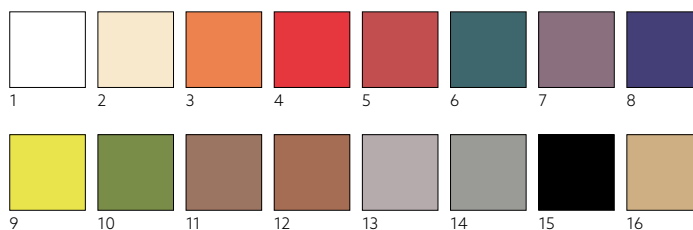

BIO DUNISOFT®, 20 X 20 CM

N.	ART.	DESCRIZIONE	CONFEZIONE			
1	202948	Bianco	16 x 180	•	•	
2	202949	Crema	16 x 180	•	•	
3	202950	Sun orange	16 x 180	•	•	
4	202951	Rosso	16 x 180	•	•	
5	202952	Bordeaux	16 x 180	•	•	
6	202953	Oceano	16 x 180	•	•	
7	202954	Prugna	16 x 180	•	•	
8	202955	Blu scuro	16 x 180	•	•	

N.	ART.	DESCRIZIONE	CONFEZIONE			
9	202956	Kiwi	16 x 180	•	•	
10	202957	Verde foglia	16 x 180	•	•	
11	202958	Nocciola	16 x 180	•	•	
12	202959	Earth terra	16 x 180	•	•	
13	202960	Greige	16 x 180	•	•	
14	202961	Granito	16 x 180	•	•	
15	202962	Nero	16 x 180	•	•	
16	202963	Marrone eco	16 x 180	•	•